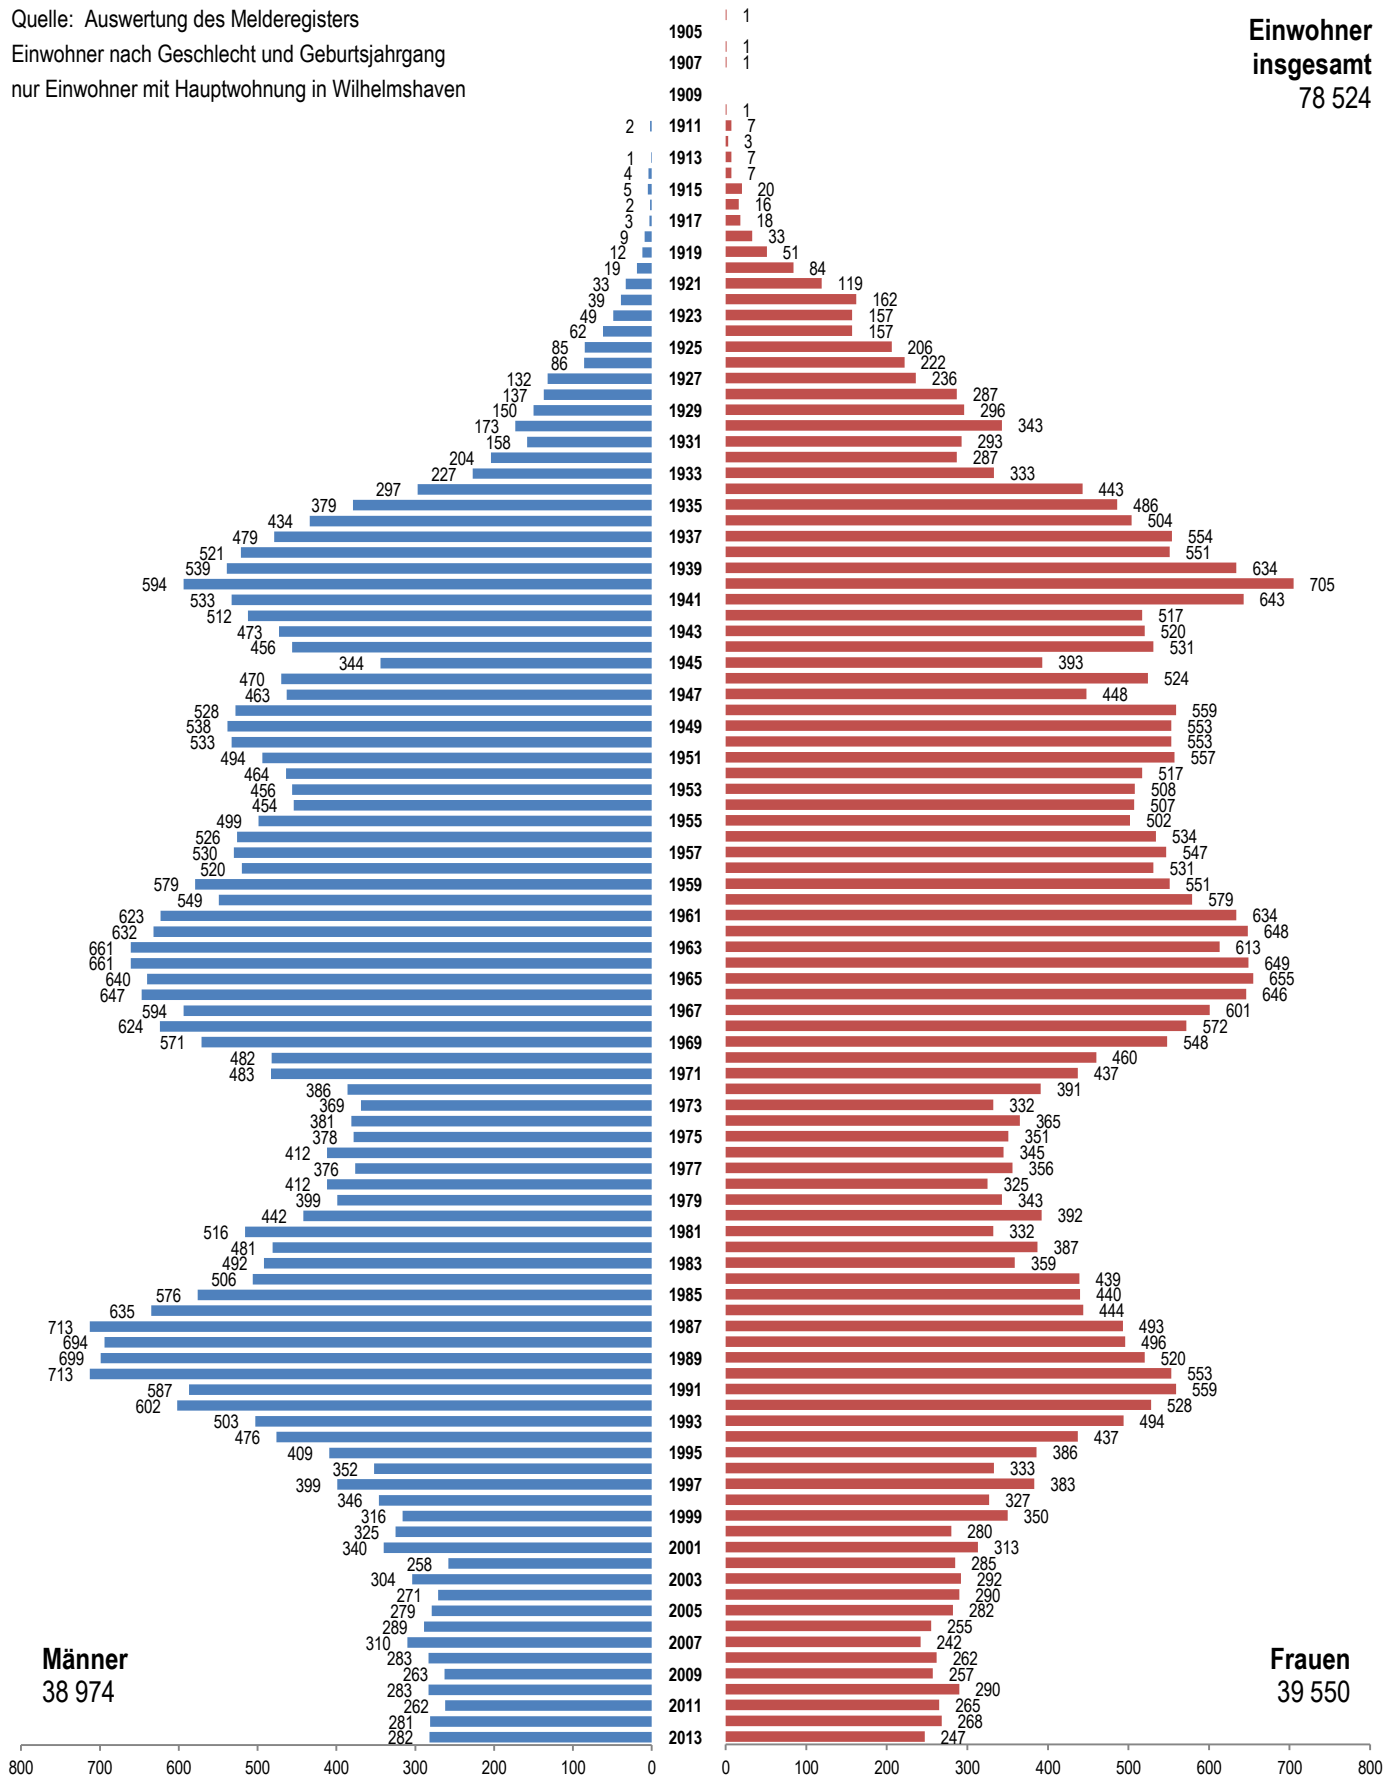

Lebensbaum 2013

C1.22

- ▶ Stand: 31. Dezember 2013
- ▶ Quelle: Auswertung des Melderegisters
- ▶ Einwohner nach Geschlecht und Geburtsjahrgang
- ▶ nur Einwohner mit Hauptwohnung in Wilhelmshaven

Einwohner insgesamt
78 524

Männer
38 974

Frauen
39 550