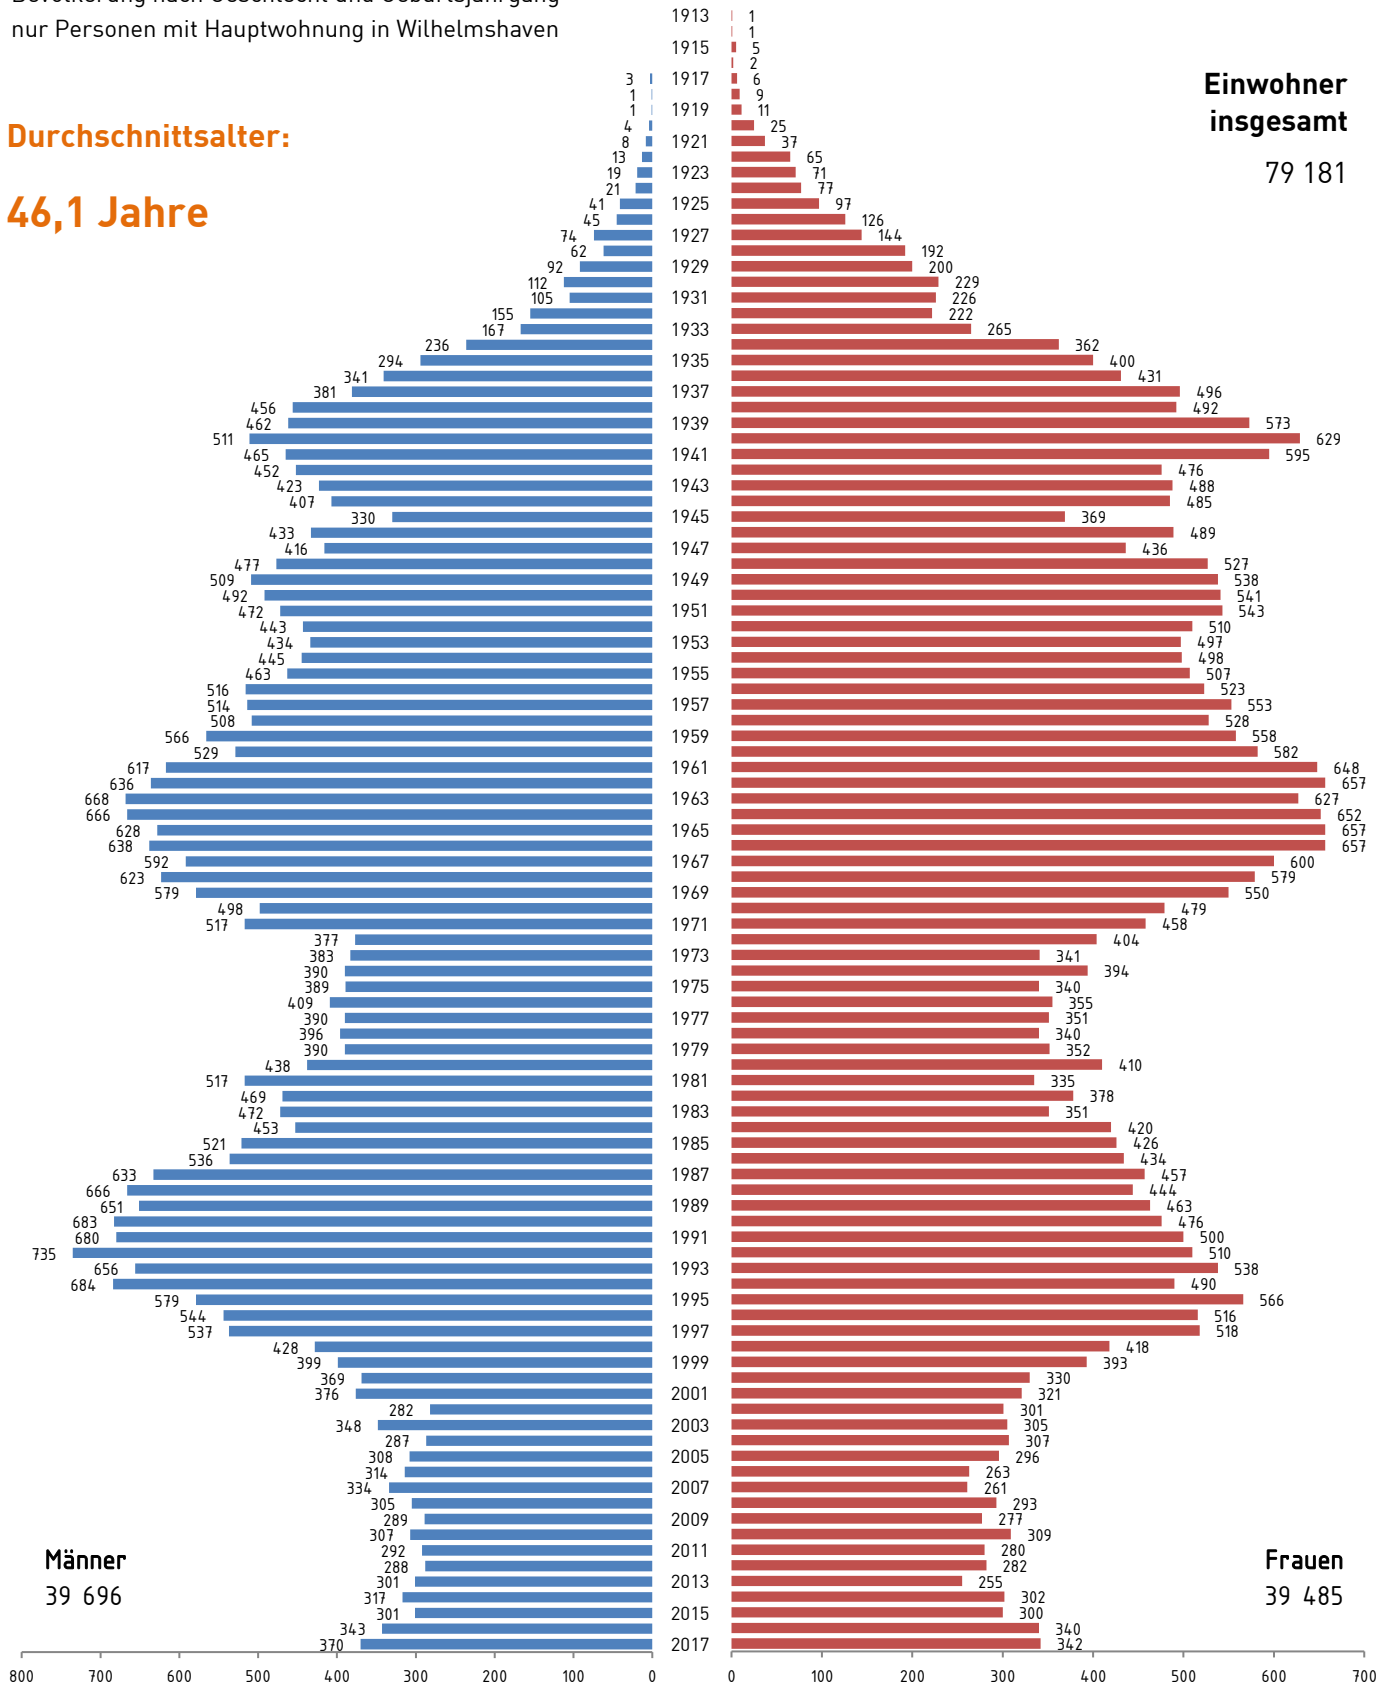

Lebensbaum 2017

C1.22

- ▶ Quelle: Auswertung des Melderegisters
- ▶ Bevölkerung nach Geschlecht und Geburtsjahrgang
- ▶ nur Personen mit Hauptwohnung in Wilhelmshaven

Durchschnittsalter:

46,1 Jahre

Einwohner insgesamt

79 181

Männer
39 696

Frauen
39 485