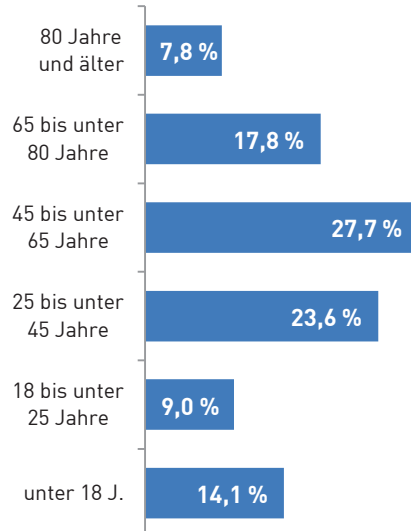

Einwohnerstatistik Wilhelmshaven (Melderegister)

Einwohnerbestand am 31.12.2018

EINWOHNER MIT HAUPTWOHNUNG

79 218

GESCHLECHT

ALTER

PRIVATHAUSHALTE*

Anzahl der Privathaushalte	44 535
dav. mit Hauptwohnung	43 746
dav. mit Nebenwohnung	789

Durchschnittliche Personenanzahl je Privathaushalt: 1,8

AUSLÄNDER

Ausländer insgesamt	8 216
<i>Ausländeranteil</i>	<i>10,4 %</i>
darunter:	
EU-Bürger	2 438
<i>Anteil an allen Ausländern</i>	<i>29,7 %</i>