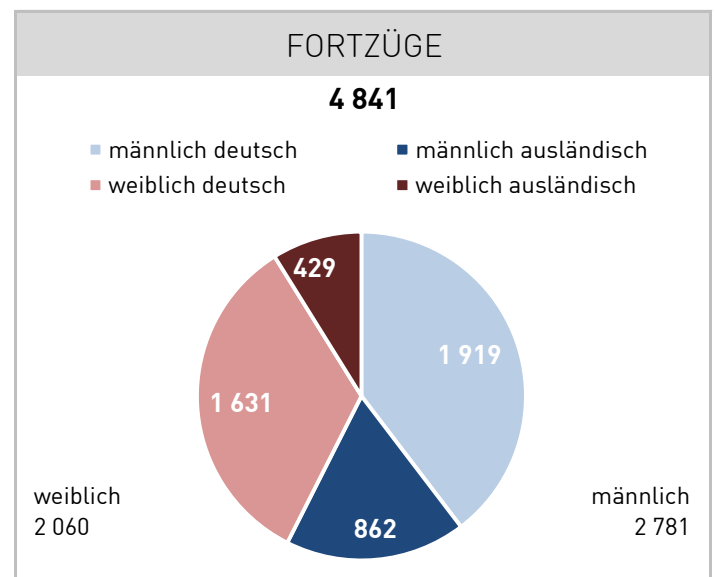

Einwohnerstatistik Wilhelmshaven (Melderegister)

Einwohnerbewegungen im Jahr 2018

Fakten:

- → erneuter (leichter) Anstieg der Einwohnerzahl
- → vierthöchste Geburtenanzahl seit dem Jahr 2000
- → fünftes Jahr in Folge Wanderungsgewinne

Einwohner (Hauptwohnung) am 1.1.2018	79 165
Saldo "Natürliche Bewegungen" (Geburten ./ Sterbefälle)	- 493
Saldo "Räumliche Bewegungen" (Zuzüge ./ Fortzüge)	546
= Gesamtsaldo	53
Endbestand am 31.12.2018	79 218
<i>Veränderung im Jahresverlauf</i>	<i>0,07 %</i>

Datenquelle: Auswertung des Einwohnermelderegisters der Stadt Wilhelmshaven - nur Einwohner mit Hauptwohnsitz in Wilhelmshaven