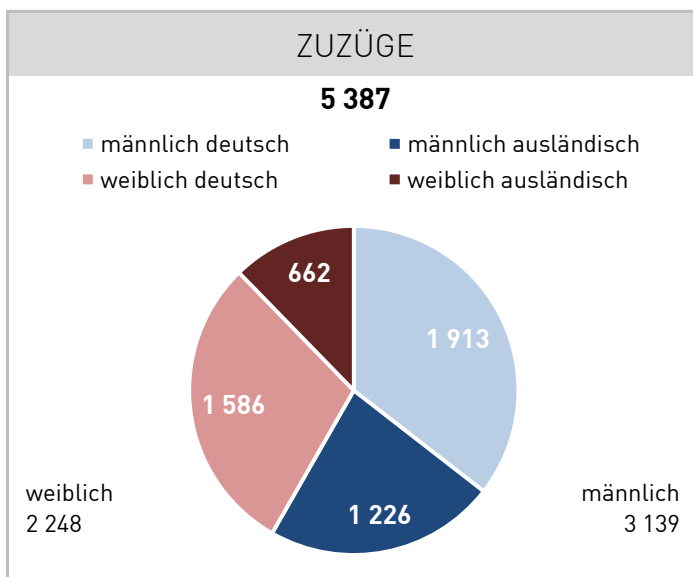

Einwohnerstatistik Wilhelmshaven (Melderegister)

Einwohnerbewegungen im Jahr 2018

Fakten:

- → erneuter (leichter) Anstieg der Einwohnerzahl
- → vierthöchste Geburtenanzahl seit dem Jahr 2000
- → fünftes Jahr in Folge Wanderungsgewinne

Einwohner (Hauptwohnung) am 1.1.2018	79 165
Saldo "Natürliche Bewegungen" (Geburten ./ Sterbefälle)	- 493
Saldo "Räumliche Bewegungen" (Zuzüge ./ Fortzüge)	546
= Gesamtsaldo	53
Endbestand am 31.12.2018	79 218
<i>Veränderung im Jahresverlauf</i>	<i>0,07 %</i>

Datenquelle: Auswertung des Einwohnermelderegisters der Stadt Wilhelmshaven - nur Einwohner mit Hauptwohnsitz in Wilhelmshaven