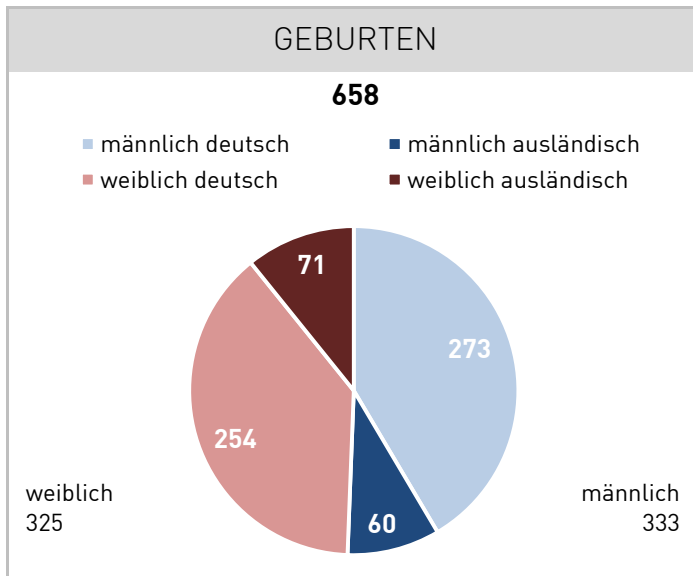

Einwohnerstatistik Wilhelmshaven (Melderegister)

Einwohnerbewegungen im Jahr 2018

Fakten:

- → erneuter (leichter) Anstieg der Einwohnerzahl
- → vierthöchste Geburtenanzahl seit dem Jahr 2000
- → fünftes Jahr in Folge Wanderungsgewinne

Einwohner (Hauptwohnung) am 1.1.2018	79 165
Saldo "Natürliche Bewegungen" (Geburten ./ Sterbefälle)	- 493
Saldo "Räumliche Bewegungen" (Zuzüge ./ Fortzüge)	546
= Gesamtsaldo	53
Endbestand am 31.12.2018	79 218
<i>Veränderung im Jahresverlauf</i>	<i>0,07 %</i>

Datenquelle: Auswertung des Einwohnermelderegisters der Stadt Wilhelmshaven - nur Einwohner mit Hauptwohnsitz in Wilhelmshaven