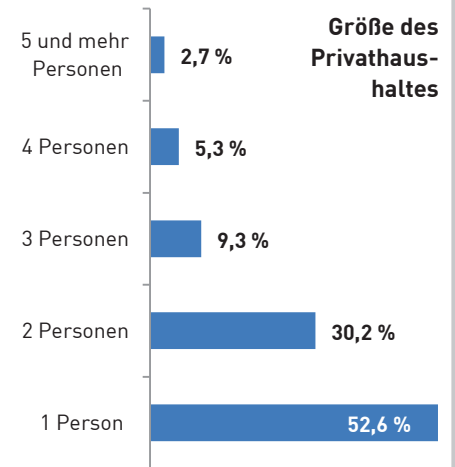

Einwohnerstatistik Wilhelmshaven (Melderegister)

Einwohnerbestand am 31.12.2018

EINWOHNER MIT HAUPTWOHNUNG

79 218

GESCHLECHT

ALTER

PRIVATHAUSHALTE*

Anzahl der Privathaushalte	44 535
dav. mit Hauptwohnung	43 746
dav. mit Nebenwohnung	789

Durchschnittliche Personenanzahl je Privathaushalt: 1,8

AUSLÄNDER

Ausländer insgesamt	8 216
<i>Ausländeranteil</i>	<i>10,4 %</i>
darunter:	
EU-Bürger	2 438
<i>Anteil an allen Ausländern</i>	<i>29,7 %</i>