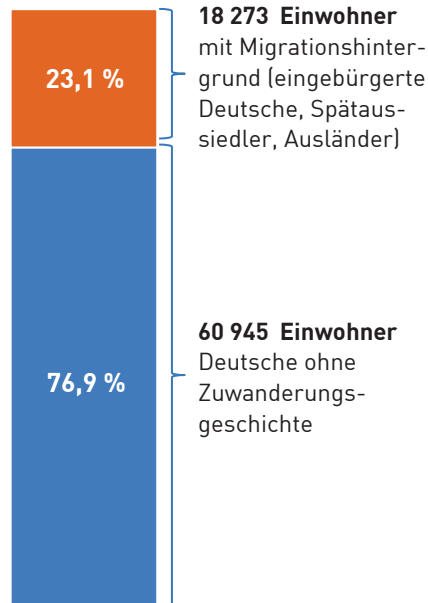

MIGRANTEN

* Mithilfe eines Haushaltgenerierungsprogramms aus dem Melderegister erzeugte Privathaushalte (ohne Gemeinschaftsunterkünfte). Rundungsdifferenzen möglich!

Datenquelle: Auswertung des Einwohnermelderegisters der Stadt Wilhelmshaven