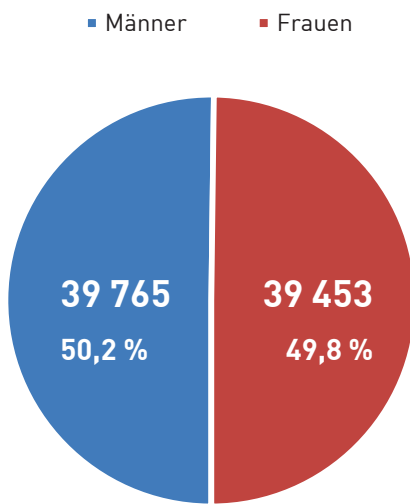

Einwohnerstatistik Wilhelmshaven (Melderegister)

Einwohnerbestand am 31.12.2018

EINWOHNER MIT HAUPTWOHNUNG

79 218

GESCHLECHT

ALTER

PRIVATHAUSHALTE*

Anzahl der Privathaushalte	44 535
dav. mit Hauptwohnung	43 746
dav. mit Nebenwohnung	789

Durchschnittliche Personenanzahl je Privathaushalt: 1,8

AUSLÄNDER

Ausländer insgesamt	8 216
<i>Ausländeranteil</i>	<i>10,4 %</i>
darunter:	
EU-Bürger	2 438
<i>Anteil an allen Ausländern</i>	<i>29,7 %</i>

TOP 10 der ausländischen Nationalitäten

1. syrisch	1 465
2. ungeklärt/ohne Angabe	1 196
3. polnisch	594
4. irakisch	468
5. türkisch	467
6. griechisch	423
7. rumänisch	410
8. bulgarisch	238
9. serbisch	190
10. chinesisches	164