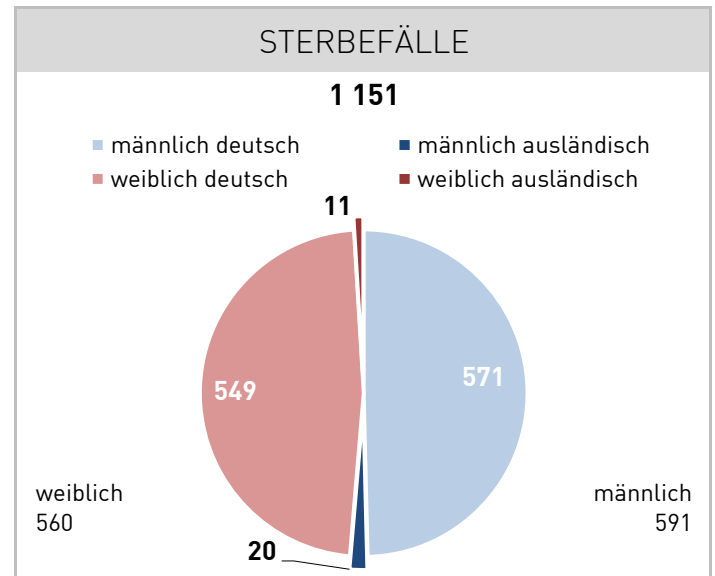

TOP 10 der ausländischen Nationalitäten

1. syrisch	1 465
2. ungeklärt/ohne Angabe	1 196
3. polnisch	594
4. irakisch	468
5. türkisch	467
6. griechisch	423
7. rumänisch	410
8. bulgarisch	238
9. serbisch	190
10. chinesisches	164

MIGRANTEN

* Mithilfe eines Haushaltgenerierungsprogramms aus dem Melderegister erzeugte Privathaushalte (ohne Gemeinschaftsunterkünfte). Rundungsdifferenzen möglich!

Datenquelle: Auswertung des Einwohnermelderegisters der Stadt Wilhelmshaven

Einwohnerstatistik Wilhelmshaven (Melderegister)

Einwohnerbewegungen im Jahr 2018

Fakten:

- erneuter (leichter) Anstieg der Einwohnerzahl
- vierthöchste Geburtenanzahl seit dem Jahr 2000
- fünftes Jahr in Folge Wanderungsgewinne

Einwohner (Hauptwohnung) am 1.1.2018	79 165
Saldo "Natürliche Bewegungen" (Geburten ./ Sterbefälle)	- 493
Saldo "Räumliche Bewegungen" (Zuzüge ./ Fortzüge)	546
= Gesamtsaldo	53
Endbestand am 31.12.2018	79 218
<i>Veränderung im Jahresverlauf</i>	<i>0,07 %</i>