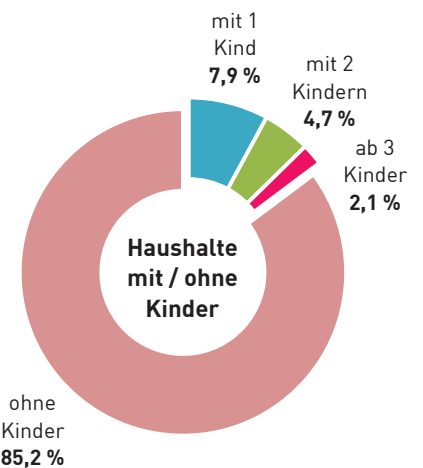

MIGRANTEN

* Mithilfe eines Haushaltgenerierungsprogramms aus dem Melderegister erzeugte Privathaushalte (ohne Gemeinschaftsunterkünfte). Rundungsdifferenzen möglich!

Datenquelle: Auswertung des Einwohnermelderegisters der Stadt Wilhelmshaven